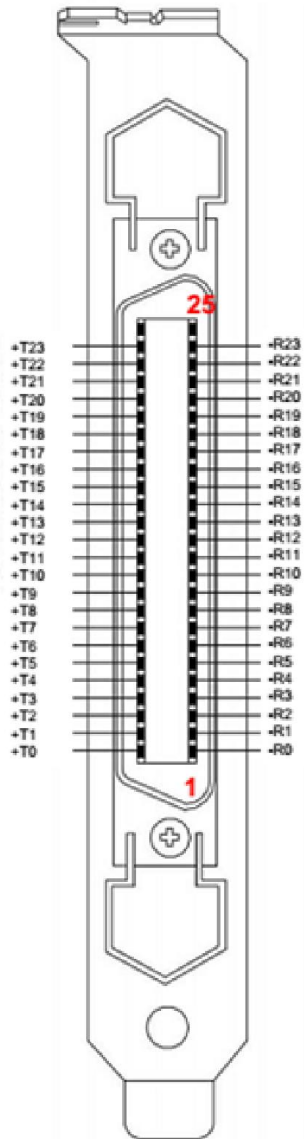

**Phone line connector**  
Pin-Out for 50poles centronic connector

**Part number**

- 5000L44 - 24 Analogue Channels
- 5000L51 - 4 Analogue Channels
- 5000L52 - 8 Analogue Channels
- 5000L53 - 12 Analogue Channels
- 5000L54 - 16 Analogue Channels

			<b>VoiceCollect</b>		VoiceCollect GmbH Justus-von-Liebig-Str.5 61352 Bad Honnburg	
			Customer		<b>AI24 K-pinning</b>	
			Project			
			Article-No		<b>7170241</b>	
			Replace			
			Replace by			
00003	19.10.2018	PE				
00002	22.09.2017	OG				
00001	13.04.2017	OG				
Rev.No.	Date	Name				
Release of production / Modification						